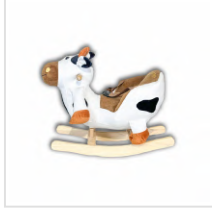

No	Açıklama Description

1217AA09-00

Sallanan Beyaz İnek

Rocking White Cow

(cm) 100 x 70 x 50/ 4000gr