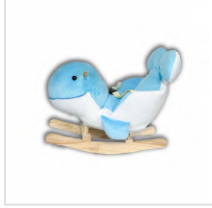

No	Açıklama Description

1214AA09-00

Sallanan Yunus

Rocking Dolphin

(cm) 100 x 70 x 50/ 4000gr