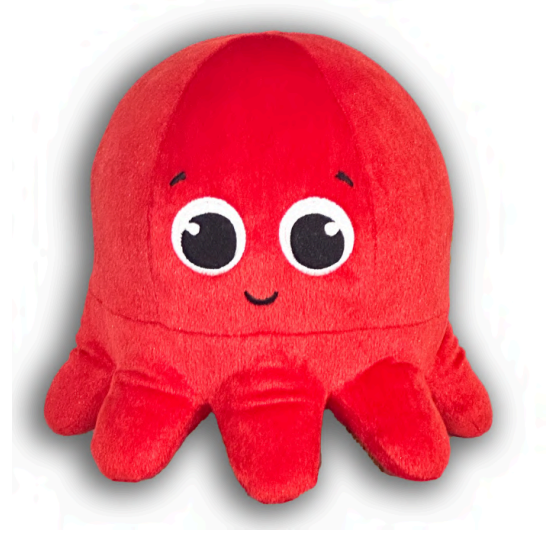

No	Açıklama Description

1341AA03-00

Ahtapot

octopus