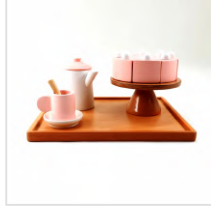

Locco

Ahşap Çilekli Doğum Günü Pastası

Wooden Strawberry Birthday Cake

Uzunluk:14cm Genişlik:14cm

Yükseklik:12cm

Length:14cm Width:14cm Height:12cm

**2008AC09-00**

Locco

Ahşap Çay Seti Beyaz

White Wooden Tea Set

Çaydanlık/Teapot: 12,5 x 10,5 x 10,5 Çay

Bardağı/Tea Cup: 4 x 5 x 4 Şekerlik/Şugar

Bowl: 6 x 6 x 6 Çay Tabacağı/Tea Plate: 7,5 x

7,5 x 1,5 Kaşık/Spoon: 6,5 x 1 Tepsi/Tray: