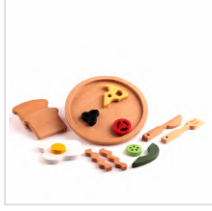

22cm x 7.5cm x 1.5cm

**2010AC05-00**

Locco

Ahşap Yemek Seti Yeşil

Green Wooden Dinnerware Set

Tencere / Pot: 11,5 x 6,5 x 8 Kase / Bowl: 6

x 3 x 6 Tabak / Plate: 8 x 8 x 2 Tuzluk /

Shaker: 4 x 4 x 5 Kaşık / Spoon: 13 x 2,5 x

1,5 Tepsi / Tray : 27 x 22 x 1,5 (cm)

No

Açıklama Description

3012AB00-00

Bilge Oyuncak

Ahşap Kahvaltılı Tabagi

Wooden Breakfast Plate

**2004AC00-00**

Locco

Ahşap Dondurma Seti

Wooden Ice Cream Set

Uzunluk: 18cm Genişlik: 6cm Yükseklik:
12,5cm

Length: 18cm Width: 6cm Height: 12.5cm

No

Açıklama Description

2009AC13-00