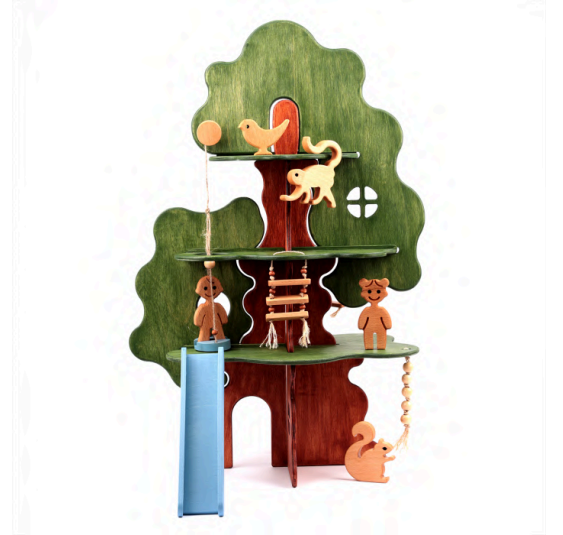

Wooden Farm Set

No

Açıklama Description

3013AB00-00

Bilge Oyuncak

Ahşap Küçük Ağaç Evler Seti

Wooden Small Treehouse Set

**3005AB05-00**

Bilge Oyuncak

Ahşap Ağaç Ev

Wooden Treehouse

No

Açıklama **Description****3002AB00-00****Ahşap Balık Tutma Oyunu**

Bilge Oyuncak

Wooden Fishing Game