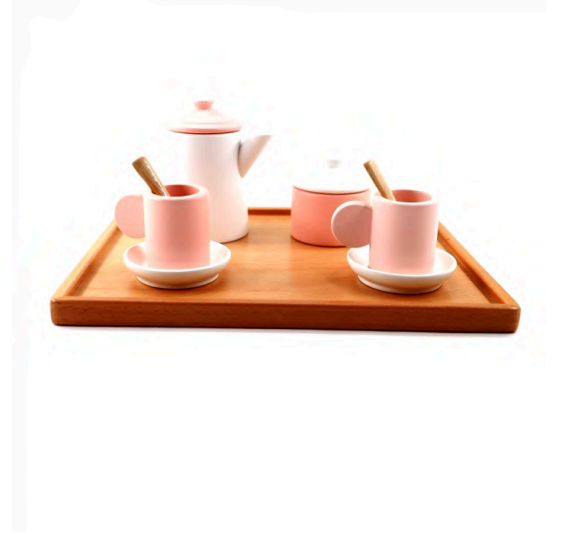

No

Açıklama Description

2008AC13-00

Locco

Ahşap Çay Seti Pembe

Pink Wooden Tea Set

ÇAYDANLIK: 12,5cm x 10,5cm x

10,5cm ÇAY BARDAĞI: 4cm x 5cm x 4cm

ŞEKERLİK: 6cm x 6cm x 6 cm ÇAY

TABAĞI: 7,5cm x 7,5cm x 1,5cm KAŞIK:

6,5cm x 1 cm TEPSİ: 22cm x 7,5cm x 1,5cm

TEAPOT: 12.5cm x 10.5cm x 10.5cm TEA

CUP: 4cm x 5cm x 4cm SUGAR BOWL:

6cm x 6cm x 6 cm TEA PLATE: 7.5cm x

7.5cm x 1.5cm SPOON: 6.5cm x 1 cm TRAY:

22cm x 7.5cm x 1.5cm