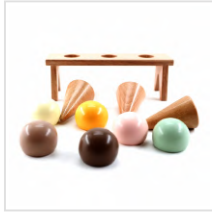

22cm x 7.5cm x 1.5cm

**2010AC05-00**

Locco

Ahşap Yemek Seti Yeşil

Green Wooden Dinnerware Set

Tencere / Pot: 11,5 x 6,5 x 8 Kase / Bowl: 6

x 3 x 6 Tabak / Plate: 8 x 8 x 2 Tuzluk /

Shaker: 4 x 4 x 5 Kaşık / Spoon: 13 x 2,5 x

1,5 Tepsi / Tray : 27 x 22 x 1,5 (cm)

No

Açıklama Description

3012AB00-00

Bilge Oyuncak

Ahşap Kahvaltılı Tabagi

Wooden Breakfast Plate

**2004AC00-00**

Locco

Ahşap Dondurma Seti

Wooden Ice Cream Set

Uzunluk: 18cm Genişlik: 6cm Yükseklik:
12,5cm

Length: 18cm Width: 6cm Height: 12.5cm

No

Açıklama Description

2009AC13-00